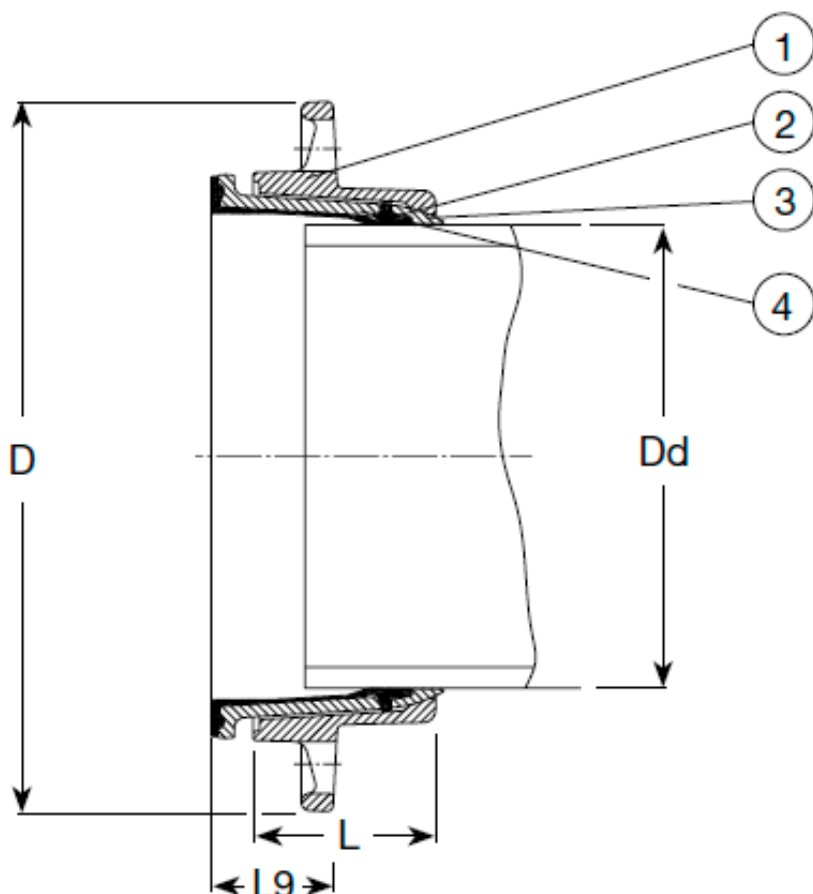

DN 50-200

Liste des composants

1. Bride	Fonte ductile GJS-500-7	3. Bague autobutée	Fonte ductile
2. Manchette	EPDM	4. Support de manchette	Fonte ductile

Références et dimensions

N° réf AVK	DN mm	Dd mm	Forage PN	D mm	L mm	L9 mm	Poids kg
05-066-26-0502104	50	66	10/16	165	48	32	2,2
05-077-26-0602204	65	77	10/16	175	48	32	2,2
05-082-26-0652104	65	82	10/16	185	50	32	2,2
05-098-26-0802104	80	98	10/16	200	54	35	2,8
05-118-26-1002104	100	118	10/16	220	58	36	3,5
05-144-26-1252104	125	144	10/16	250	66	45	5,7
05-170-26-1502104	150	170	10/16	285	73	47	6,1
05-222-26-2002404	200	222	10	340	87	54	9,9
05-222-26-2004404	200	222	16	340	87	54	9,9
05-274-26-2502404	250	274	10	395	121	66	18
05-274-26-2504404	250	274	16	395	121	66	18
05-326-26-3002404	300	326	10	445	105	68	25
05-326-26-3004404	300	326	16	445	105	68	25