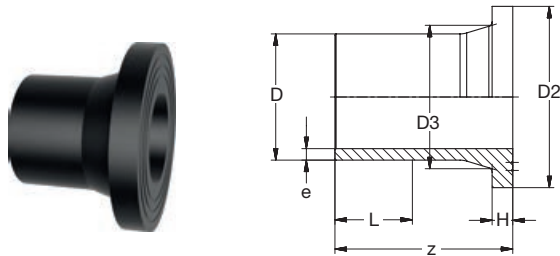

Vorschweißbund (V-Bund) lang in gerillter Ausführung für den Einsatz von Flachdichtungen.
 Weitere Informationen zu Flanschen und Dichtungen finden Sie unter 6. Zubehör.

Flange adaptor spigot long grooved for the use of flat-gaskets.
 More information about flanges and gaskets see 6. Accessories.

25.80.01.103 PE100 V-Bund lang gerillt **SDR11** schwarz
 PE100 Flange adaptor spigot long grooved **SDR11** black

Teil / Item	D [mm]	e [mm]	D2 [mm]	D3 [mm]	H [mm]	L [mm]	z [mm]	KG	VE1	VE2
2333 07F0 15	25	2,3	58	33	9,0	51	90	0,040	10	180
2333 08F0 15	32	3,0	68	40	10,5	57	95	0,060	10	80
2333 09F0 15	40	3,7	78	50	11,6	55	100	0,080	10	60
2333 10F0 15	50	4,6	88	61	12,0	63	110	0,13	10	60
2333 11F0 15	63	5,8	102	75	14,5	66	122	0,21	5	40
2333 12F0 15	75	6,9	122	89	16,5	78	130	0,32	1	18
2333 13F0 15	90	8,2	138	105	17,5	84	142	0,48	1	12
2333 14F0 15	110	10,0	158	125	18,5	105	155	0,71	1	12
2333 15F0 15	125	11,4	158	132	26,0	106	172	0,93	1	8
2333 16F0 15	140	12,7	188	155	25,0	109	172	1,26	1	4
2333 17F0 15	160	14,6	212	175	25,0	110	182	1,66	1	6
2333 18F0 15	180	16,4	212	180	31,0	115	195	1,94	1	4
2333 19F0 15	200	18,2	268	232	32,0	135	205	3,14	1	-
2333 20F0 15	225	20,5	268	235	32,5	145	213	3,40	1	-
2333 21F0 15	250	22,7	320	285	35,0	156	235	5,25	1	-
2333 22F0 15	280	25,4	320	291	35,0	160	255	5,82	1	-
2333 23F0 15	315	28,6	370	335	35,0	172	257	8,05	1	-
2333 24F0 15	355	32,2	430	373	40,0	182	280	11,3	1	-
2333 25F0 15	400	36,3	482	427	45,0	192	315	16,1	1	-
2333 26F0 15	450	40,9	585	514	60,0	220	326-340	26,0	1	-
2333 27F0 15	500	45,4	585	530	60,0	234	330-360	29,0	1	-
2333 28F0 35	560	50,8	685	615	60,0	260	370-380	47,1	1	-
2333 29F0 15	630	57,2	685	642	65,0	270	360-375	42,3	1	-