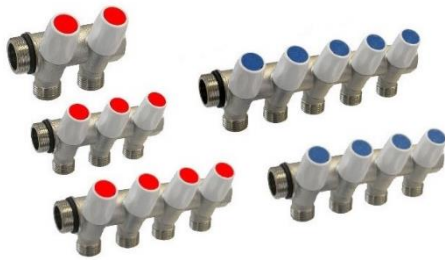

Collecteur Prémonté Bleu 4/4" Mâle - Femelle

Code	Modèle
73CPMMFBL2	X 2 Voies
73CPMMFBL3	X 3 Voies
73CPMMFBL4	X 4 Voies
73CPMMFBL5	X 5 Voies
73CPMMFBL6	X 6 Voies

Collecteur Prémonté Rouge 4/4" Mâle - Femelle

Code	Modèle
73CPMMFRO2	X 2 Voies
73CPMMFRO3	X 3 Voies
73CPMMFRO4	X 4 Voies
73CPMMFRO5	X 5 Voies
73CPMMFRO6	X 6 Voies

Collecteur prémonté droit avec vannes

Pastilles bleues et rouges - Tête démontable

Code	Modèle
73CPM2	1" x 1/2 - (2 sorties)
73CPM3	1" x 1/2 - (3 sorties)
73CPM4	1" x 1/2 - (4 sorties)
73CPM5	1" x 1/2 - (5 sorties)

Raccord compression pour collecteur

NEW

Code	Modèle
73RCC2216	1/2 - 16

Collier pour Collecteur Carré

Code	Modèle
73CCSC	Simple (la paire)
73CCDC	Double (la paire)

Collier pour Collecteur Rond

Code	Modèle
73CCSR	Simple
73CCDR	Double

Code	Modèle
73PUACL17	3/8"

Vanne Minisphère Mâle - Femelle 1/2"

Code	Modèle
73VMMF22B	Manette Bleu
73VMMF22R	Manette Rouge

Vanne Minisphère Mâle 1/2" X 16

Insert
séparé

Code	Modèle
73VMM2216B	Manette Bleu
73VMM2216R	Manette Rouge