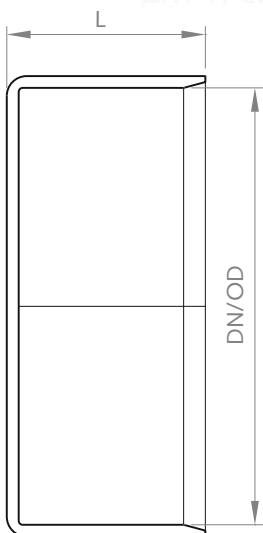

Socket Plug PVC-U, SN 4, red-brown
Bouchon PVC-U, CR 4, orange
Muffenstopfen PVC-U, SN 4, rotbraun

DN/OD	L
110	30
125	35
160	40
200	50
250	95
315	110

Cap PVC-U, SN 4, red-brown
Couvercle PVC-U, CR 4, orange
Kappe PVC-U, SN 4, rotbraun

DN/OD	L
110	50
125	45
160	55
200	65
250	70
315	80