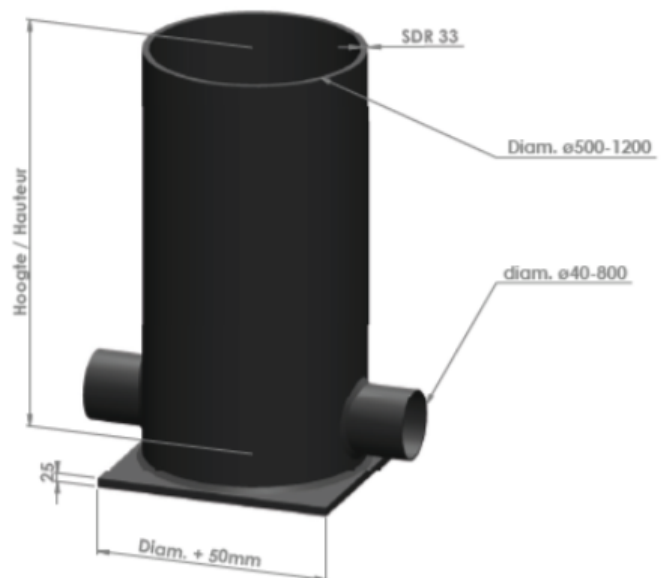

Fiche technique

Chambre en PEHD

Chambre de visite en PEHD SDR33

- Diamètre (mm) :

DN 250 - 315 - 400 - 500 - 630 - 710 - 800 - 1000 - 1200 (Réduction vers DN630 possible)

- Hauteur : sur demande

- Type de fond : Profilé ou plat

- SDR33

Fiche technique

Chambre en PEHD