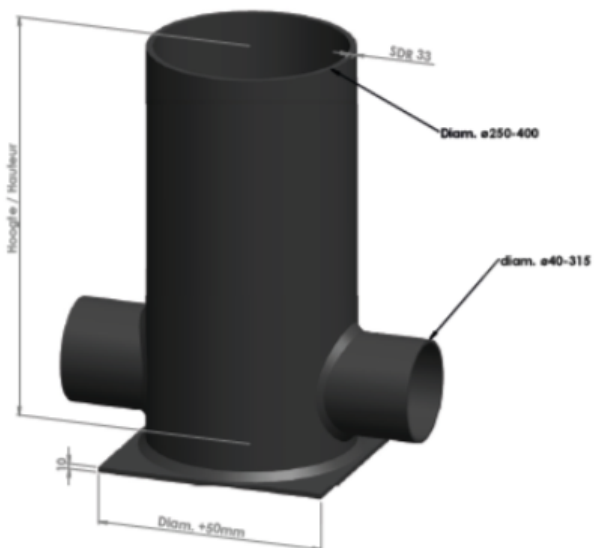

Fiche technique

Chambre en PEHD

Chambre de visite en PEHD SDR33

- Diamètre (mm) :

DN 250 - 315 - 400 - 500 - 630 - 710 - 800 - 1000 - 1200 (Réduction vers DN630 possible)

- Hauteur : sur demande

- Type de fond : Profilé ou plat

- SDR33

Fiche technique

Chambre en PEHD